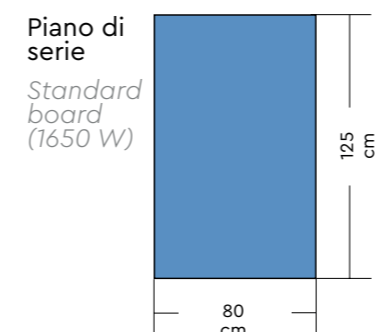

URANO CON CALDAIA SOFFIANTE

URANO BLOWING WITH BOILER

TAVOLO DA STIRO
RETTANGOLARE,
ASPIRANTE, RISCALDATO
E SOFFIANTE, CON FERRO
E CALDAIA

HEATED, BLOWING AND
VACUUM RECTANGULAR
IRONING BOARD EQUIPPED
WITH BOILER AND IRON