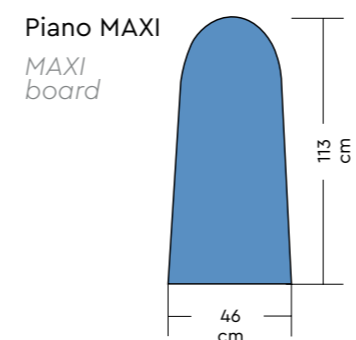

EUROVAPOR

TAVOLO DA STIRO FISSO,
ASPIRANTE, RISCALDATO,
CON CALDAIA DA 4,5 L
E FERRO DA STIRO

HEATED AND VACUUM
FIXED IRONING BOARD
WITH 4,5 L BOILER AND
IRON

PACKAGING

ACCESSORI APPLICABILI A RICHIESTA

ACCESSORIES AVAILABLE BY REQUEST

Caratteristiche tecniche

Technical features

EUROVAPOR

Ingombro - <i>Overall dimensions</i>	140×41×98 H cm
Peso - <i>Weight</i>	37 kg
Autonomia di stiro - <i>Autonomy of operation</i>	3-4 h
Potenza piano lavoro - <i>Ironing board power</i>	600 W
Potenza motore aspirante - <i>Vacuum motor power</i>	73 W
Capacità utile - <i>Net capacity</i>	3,4 L (Inox) - <i>stainless steel</i>
Potenza caldaia - <i>Boiler power</i>	1450 W
Potenza ferro - <i>Iron power</i>	800 W
Potenza totale - <i>Total power</i>	2923 W
Pressione di esercizio vapore - <i>Operating steam pressure</i>	2,8 BAR
Alimentazione - <i>Input</i>	230 V - 50 Hz