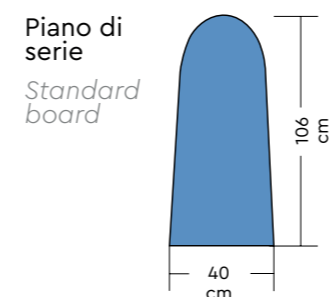

EUROVAPOR

TAVOLO DA STIRO FISSO,
ASPIRANTE, RISCALDATO,
CON CALDAIA DA 4,5 L
E FERRO DA STIRO

HEATED AND VACUUM
FIXED IRONING BOARD
WITH 4,5 L BOILER AND
IRON

PACKAGING

ACCESSORI APPLICABILI A RICHIESTA

ACCESSORIES AVAILABLE BY REQUEST

Caratteristiche tecniche

Technical features

EUROVAPOR

Ingombro - <i>Overall dimensions</i>	140×41×98 H cm
Peso - <i>Weight</i>	37 kg
Autonomia di stiro - <i>Autonomy of operation</i>	3-4 h
Potenza piano lavoro - <i>Ironing board power</i>	600 W
Potenza motore aspirante - <i>Vacuum motor power</i>	73 W
Capacità utile - <i>Net capacity</i>	3,4 L (Inox) - <i>stainless steel</i>
Potenza caldaia - <i>Boiler power</i>	1450 W
Potenza ferro - <i>Iron power</i>	800 W
Potenza totale - <i>Total power</i>	2923 W
Pressione di esercizio vapore - <i>Operating steam pressure</i>	2,8 BAR
Alimentazione - <i>Input</i>	230 V - 50 Hz