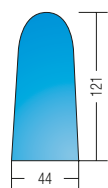

Zeffiro

TAVOLO DA STIRO PIEGHEVOLE, BIANCO, ASPIRANTE, SOFFIANTE E RISCALDATO, SENZA CALDAIA (DISPONIBILE ANCHE CROMATO)

WHITE FOLDABLE, VACUUM, BLOWING AND HEATED IRONING BOARD WITHOUT BOILER (AVAILABLE ALSO CHROMIUM - PLATED)

Accessori applicabili a richiesta

Accessories available by request

Caratteristiche tecniche Technical features

	Zeffiro	Zeffiro cromato Zeffiro chromium-plated
Ingombro - Overall dimensions	152x44x91 H cm	152x44x91 H cm
Ingombro (chiuso) - Overall dimensions (closed)	152x44x23 H cm	152x44x23 H cm
Peso - Weight	19,5 kg	19,5 kg
Alimentazione - Input	230 V / 50 Hz	230 V / 50 Hz
Spunto - Starting	223 W	223 W
Resistenza piano - Board resistance	200 W	200 W
Motore aspirante e soffiante - Vacuum & blowing motor	23 W	23 W