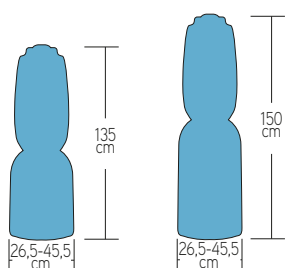

## ZEUS/V PNEUMATIC mod. 2009

PNEUMATIC STEAM DUMMY WITHOUT  
BOILER TO BE CONNECTED  
TO A STEAM SOURCE

FORMA DI SERIE  
STANDARD FORM

FORMA PER  
CAPPOTTI  
FORM FOR COATS

Caratteristiche Tecniche Technical Features	ZEUS/A PNEUMATICO mod. 2009 CON CALDAIA PNEUMATIC WITH BOILER	ZEUS/V PNEUMATICO mod. 2009 SENZA CALDAIA PNEUMATIC WITHOUT BOILER
Potenza motore soffiante - Blowing motor power	1,75 HP	1,75 HP
Potenza surriscaldatore - Superheater power	2,0 KW	2,0 KW
Capacità caldaia - Boiler capacity	10 l.	-
Potenza caldaia - Boiler power	9 KW (12 KW a richiesta-by request)	-
Potenza pompa - Pump power	0,7 HP	-
Consumo medio vapore Average steam consumption	-	12 kg/h
Pressione aria compressa Compressed air pressure	6 BAR (richiesta-required)	6 BAR (richiesta-required)
Pressione di esercizio vapore Operating steam pressure	5 BAR	5 BAR (richiesta-required)
Imballo - Packing	1,6 m <sup>3</sup>	1,6 m <sup>3</sup>
Ingombro - Overall dimensions	140x190x160 H cm	140x190x160 H cm
Peso - Weight	160 kg	135 kg
Voltaggio standard - Standard voltage	400 V+N - 50 Hz	400 V+N - 50 Hz
Voltaggio a richiesta - Upon request	230 V - 50 Hz	230 V - 50 Hz