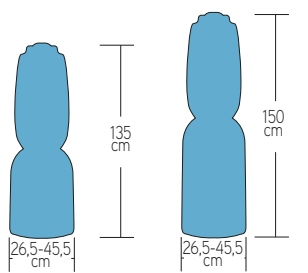

ZEUS/A mod. 2009

MANICHINO A VAPORE CON CALDAIA DA 10 L

ZEUS/A mod. 2009

STEAM DUMMY WITH 10 L BOILER

ZEUS/V mod. 2009

MANICHINO A VAPORE SENZA CALDAIA.
DA ALLACCIARE A FONTE DI VAPORE

ZEUS/V mod. 2009

STEAM DUMMY WITHOUT BOILER
TO BE CONNECTED TO A STEAM SOURCE

FORMA DI SERIE
STANDARD FORM

FORMA PER
CAPPOTTI
FORM FOR COATS