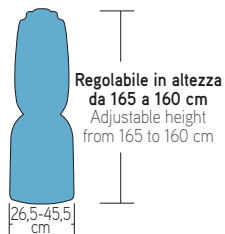

FORMA PER KANDURA
FORM FOR KANDURA