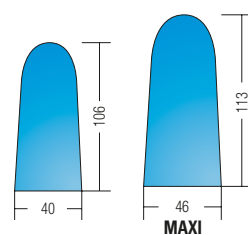

*Accessories available by request*

**Braccio stiro aspirante**  
*Vacuum ironing arm*

**Pistola vapore**  
*Steam pistol*

<b>Caratteristiche tecniche</b> Technical features	<b>Vulcano</b>	<b>Vulcano Maxi</b>
<b>Capacità utile - Net capacity</b>	3,8 L (Inox) - stainless steel	3,8 L (Inox) - stainless steel
<b>Autonomia di stiro - Autonomy of operation</b>	4 h	4 h
<b>Ingombro - Overall dimensions</b>	140x41x98 H cm	147x48x98 H cm
<b>Peso - Weight</b>	39 kg	42 kg
<b>Alimentazione - Input</b>	230 V / 50 Hz	230 V / 50 Hz
<b>Spunto - Starting</b>	3173 W	3373 W
<b>Motore aspirante - Vacuum motor</b>	73 W	73 W