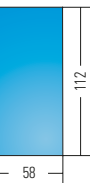

Caratteristiche tecniche Technical features

Vulcano rettangolare *Vulcano rectangular*

Capacità utile - Net capacity	3,8 L (Inox) - stainless steel
Autonomia di stiro - Autonomy of operation	4 h
Ingombro - Overall dimensions	145x58x98 H cm
Peso - Weight	44 kg
Alimentazione - Input	230 V / 50 Hz
Spunto - Starting	3830 W
Motore aspirante - Vacuum motor	130 W