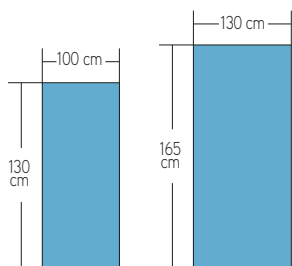

TAVOLO DA STIRO
RETTANGOLARE, ASPIRANTE,
RISCALDATO E SOFFIANTE

URANO '98 MAXI BLOWING

HEATED, VACUUM
AND BLOWING RECTANGULAR
IRONING BOARD

PIANO DI SERIE
STANDARD BOARD

SU RICHIESTA
BY REQUEST

SU RICHIESTA
BY REQUEST

SU RICHIESTA
BY REQUEST

| Caratteristiche Tecniche Technical Features | URANO '98 MAXI | URANO '98 MAXI SOFFIANTE URANO '98 MAXI BLOWING |
|--|--------------------|--|
| Altezza piano lavoro - Ironing board height | 90 cm | 90 cm |
| Potenza piano lavoro - Ironing board power | 2250 W | 2250 W |
| Potenza motore aspirante - Vacuum motor power | 0,5 HP | 0,5 HP |
| Potenza motore soffiante - Blowing motor power | - | 0,5 HP |
| Imballo - Packing | 1,7 m ³ | 1,7 m ³ |
| Ingombro - Overall dimensions | 82x192x95 H cm | 82x192x95 H cm |
| Peso - Weight | 98 kg | 104 kg |
| Voltaggio standard - Standard voltage | 230 V - 50 Hz | 230 V - 50 Hz |
| Voltaggio a richiesta - Upon request | 120 V - 60 Hz | 120 V - 60 Hz |