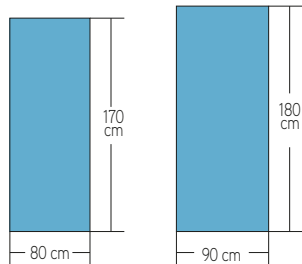

URANO '98 MAXI BLOWING

HEATED, VACUUM
AND BLOWING RECTANGULAR
IRONING BOARD

PIANO DI SERIE
STANDARD BOARD

SU RICHIESTA
BY REQUEST