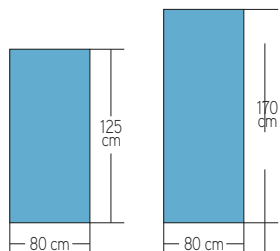

Piano stiro inclinato (su richiesta)
Tilted ironing board (by request)

PIANO DI SERIE
STANDARD BOARD
(1650 W)

PIANO MAXI
MAXI BOARD
(2250 W)

Ferro da stiro mod. EOS (fornito standard)
Eos iron (standard equipment)

CONSOLLE COMANDI - CONTROL PANEL

Caratteristiche Tecniche Technical Features	URANO CON CALDAIA mod. 2011 URANO WITH BOILER mod. 2011	URANO CON CALDAIA-SOFFIANTE mod. 2011 URANO BLOWING WITH BOILER mod. 2011
Altezza piano lavoro - Ironing board height	90 cm	90 cm
Potenza piano lavoro - Ironing board power	1650 W	1650 W
Potenza motore aspirante - Vacuum motor power	0,5 HP	0,5 HP
Potenza motore soffiante - Blowing motor power	-	0,5 HP
Capacità caldaia - Boiler capacity	6 l. (Inox) - stainless steel	6 l. (Inox) - stainless steel
Potenza caldaia - Boiler power	4 KW (5,2 KW a richiesta - by request)	4 KW (5,2 KW a richiesta - by request)
Potenza ferro - Iron power	800 W	800 W
Pressione di esercizio vapore Operating steam pressure	4 BAR	4 BAR
Imballo - Packing	1,3 m ³	1,3 m ³
Ingombro - Overall dimensions	82x148x94 H cm	82x148x94 H cm
Peso - Weight	107 kg	114 kg
Voltaggio standard - Standard voltage	400 V+N - 50 Hz	400 V+N - 50 Hz
Voltaggio a richiesta - Upon request	230 V - 50 Hz / 120 V - 60 Hz	230 V - 50 Hz / 120 V - 60 Hz