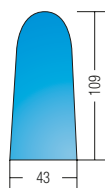

Caratteristiche tecniche Technical features

T250P

Ingombro - Overall dimensions	127x48x90 H cm
Ingombro (chiuso) - Overall dimensions (closed)	50x48x113 H cm
Peso - Weight	20 kg
Alimentazione - Input	230 V / 50 Hz
Spunto - Starting	623 W
Resistenza piano - Board resistance	600 W
Motore aspirante e soffiante - Vacuum & blowing motor	23 W