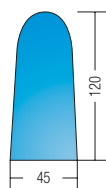

Chiuso - Closed

Caratteristiche tecniche Technical features

T220 P Eco mod. 2014

T220 P Eco cromato mod. 2014 T 220 P Eco chromium-plated mod. 2014

Ingombro - Overall dimensions

150x45x90 H cm

150x45x90 H cm

Ingombro (chiuso) - Overall dimensions (closed)

150x45x19 H cm

150x45x19 H cm

Peso - Weight

16 kg

16 kg

Alimentazione - Input

230 V / 50 Hz