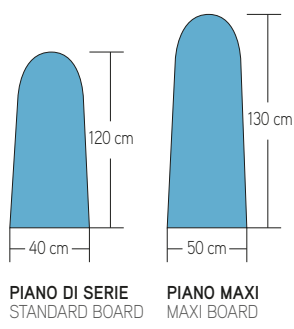

## NETTUNO '98

HEATED AND VACUUM  
IRONING BOARD

## NETTUNO '98 MAXI

HEATED AND VACUUM  
IRONING BOARD WITH  
0,75 HP VACUUM MOTOR

Caratteristiche Tecniche Technical Features	NETTUNO '98	NETTUNO '98 MAXI
Altezza piano lavoro - Ironing board height	92 cm	92 cm
Potenza piano lavoro - Ironing board power	800 W	800 W
Potenza motore aspirante - Vacuum motor power	0,5 HP	0,75 HP
Imballo (montato) - Packing (assembled)	0,7 m <sup>3</sup>	0,7 m <sup>3</sup>
Imballo (smontato a richiesta) Packing (disassembled by request)	0,3 m <sup>3</sup>	0,3 m <sup>3</sup>
Ingombro - Overall dimensions	44x140x93 H cm	44x140x93 H cm
Peso - Weight	60 kg	63 kg
Voltaggio standard - Standard voltage	230 V - 50 Hz	230 V - 50 Hz
Voltaggio a richiesta - Upon request	120 V - 60 Hz	120 V - 60 Hz