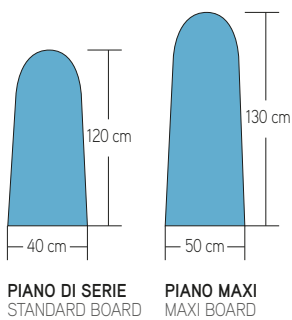

### NETTUNO BLOWING mod. 2005

HEATED, VACUUM AND BLOWING  
IRONING BOARD

### NETTUNO MAXI BLOWING mod. 2005

HEATED, VACUUM AND  
BLOWING IRONING BOARD  
WITH 0,75 HP VACUUM MOTOR

PIANO DI SERIE  
STANDARD BOARD

PIANO MAXI  
MAXI BOARD

Caratteristiche Tecniche Technical Features	NETTUNO SOFFIANTE mod. 2005 NETTUNO BLOWING mod. 2005	NETTUNO MAXI SOFFIANTE mod. 2005 NETTUNO MAXI BLOWING mod. 2005
Altezza piano lavoro - Ironing board height	92 cm	92 cm
Potenza piano lavoro - Ironing board power	800 W	800 W
Potenza motore aspirante - Vacuum motor power	0,5 HP	0,75 HP
Potenza motore soffiante - Blowing motor power	0,2 HP	0,2 HP
Imballo - Packing	0,7 m <sup>3</sup>	0,7 m <sup>3</sup>
Ingombro - Overall dimensions	44x140x93 H cm	44x140x93 H cm
Peso - Weight	69 kg	72 kg
Voltaggio standard - Standard voltage	230 V - 50 Hz	230 V - 50 Hz
Voltaggio a richiesta - Upon request	120 V - 60 Hz	120 V - 60 Hz