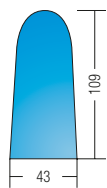

Magicvapor Maxi

TAVOLO DA STIRO PIEGHEVOLE, ASPIRANTE, RISCALDATO, CON CALDAIA DA 5 L E FERRO DA STIRO

HEATED AND VACUUM FOLDABLE IRONING BOARD WITH 5 L BOILER AND IRON