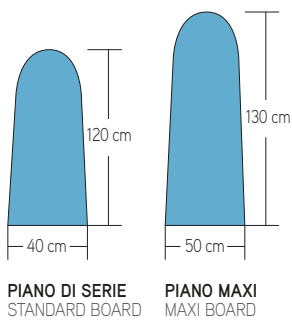

PIANO DI SERIE
STANDARD BOARD

PIANO MAXI
MAXI BOARD