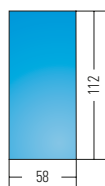

Eurovapor rettangolare

**TAVOLO DA STIRO FISSO CON PIANO
RETTANGOLARE, ASPIRANTE,
RISCALDATO, CON CALDAIA DA 4,5 L
E FERRO DA STIRO**

*RECTANGULAR HEATED
AND VACUUM FIXED IRONING BOARD
WITH 4,5 L BOILER
AND IRON*

Capacità utile - Net capacity	3,4 L (Inox) - stainless steel
Autonomia di stiro - Autonomy of operation	3-4 h
Ingombro - Overall dimensions	145x58x98 H cm
Peso - Weight	42 kg
Alimentazione - Input	230 V / 50 Hz
Spunto - Starting	3580 W
Motore aspirante - Vacuum motor	130 W