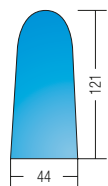

Eolo Maxi

TAVOLO DA STIRO PIEGHEVOLE, BIANCO, ASPIRANTE E RISCALDATO, SENZA CALDAIA, CON ASPIRATORE MAXI (DISPONIBILE ANCHE CROMATO)

WHITE FOLDABLE, VACUUM AND HEATED
IRONING BOARD WITHOUT BOILER,
WITH MAXI VACUUM MOTOR
(AVAILABLE ALSO CHROMIUM - PLATED)

Accessori applicabili a richiesta

Accessories available by request

Caratteristiche tecniche Technical features

	Eolo Maxi	Eolo Maxi cromato <i>Eolo Maxi chromium-plated</i>
Ingombro - Overall dimensions	152x44x91 H cm	152x44x91 H cm
Ingombro (chiuso) - Overall dimensions (closed)	152x44x23 H cm	152x44x23 H cm
Peso - Weight	20 kg	20 kg
Alimentazione - Input	230 V / 50 Hz	230 V / 50 Hz
Spunto - Starting	273 W	273 W
Resistenza piano - Board resistance	200 W	200 W
Motore aspirante - Vacuum motor	73 W	73 W