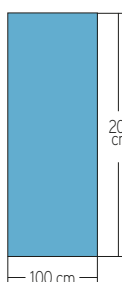

EROS MAXI VAP/S

STEAMING AND VACUUM RECTANGULAR IRONING BOARD WITH BIGGER BOARD, WITH BOILER AND IRON

EROS MAXI VAP
PIANO DI SERIE
STANDARD BOARD

EROS MAXI VAP/S
PIANO DI SERIE
STANDARD BOARD

SU RICHIESTA
BY REQUEST

Caratteristiche Tecniche Technical Features	EROS MAXI VAP	EROS MAXI VAP/S
Altezza piano lavoro - Ironing board height	90 cm	90 cm
Potenza motore aspirante - Vacuum motor power	0,75 HP	0,75 HP
Capacità caldaia - Boiler capacity	26 l.	26 l.
Potenza caldaia - Boiler power	12-15-18 KW	18 KW
Potenza ferro - Iron power	900 W	900 W
Pressione di esercizio vapore Operating steam pressure	5 BAR	5 BAR
Imballo - Packing	2 m ³	2,7 m ³
Ingombro - Overall dimensions	82x174x93 H cm	82x196x93 H cm
Peso - Weight	315 kg	370 kg
Voltaggio standard - Standard voltage	400 V+N/50 Hz	400 V+N/50 Hz
Voltaggio a richiesta - Upon request	230 V - 50 Hz	230 V - 50 Hz