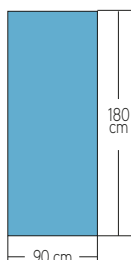

EROS MAXI VAP/S
PIANO DI SERIE
STANDARD BOARD