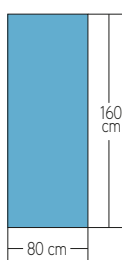

EROS MAXI VAP

TAVOLO DA STIRO RETTANGOLARE, VAPORIZZANTE E ASPIRANTE CON FERRO E CALDAIA

EROS MAXI VAP

STEAMING AND VACUUM RECTANGULAR IRONING BOARD WITH BOILER AND IRON

EROS MAXI VAP/S

TAVOLO DA STIRO CON PIANO RETTANGOLARE PIÙ GRANDE, VAPORIZZANTE E ASPIRANTE CON FERRO E CALDAIA

EROS MAXI VAP/S

STEAMING AND VACUUM RECTANGULAR IRONING BOARD WITH BIGGER BOARD, WITH BOILER AND IRON

EROS MAXI VAP
PIANO DI SERIE
STANDARD BOARD