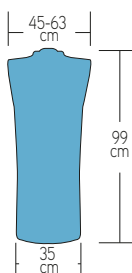

## CIRCE

PNEUMATIC STEAM DUMMY  
FOR SHIRTS TO BE CONNECTED  
TO A STEAM SOURCE

POLSO  
CUFF

TRAZIONE LATERALE  
LATERAL TRACTION

MANICA CORTA  
SHORT SLEEVE

SCHERMO TOUCH  
TOUCH SCREEN

### Caratteristiche Tecniche Technical Features

Caratteristiche Tecniche Technical Features	CIRCE
Potenza motore soffiante - Blowing motor power	3 HP
Potenza surriscaldatore - Superheater power	1200 W
Consumo elettrico - Power consumption	4950 W
Consumo medio vapore - Average steam consumption	20 kg/h
Pressione aria compressa - Compressed air pressure	6 BAR (richiesta-required)
Pressione di esercizio vapore - Operating steam pressure	5 BAR (richiesta-required)
Imballo - Packing	4,6 m <sup>3</sup>
Ingombro - Overall dimensions	266x130x178 H cm
Peso - Weight	265 kg
Voltaggio standard - Standard voltage	400 V+N - 50 Hz
Voltaggio a richiesta - Upon request	230 V - 50/60 Hz