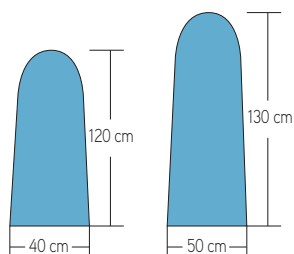

ANDROMEDA mod. 2009

TAVOLO DA STIRO ASPIRANTE E RISCALDATO
CON FERRO DA STIRO E CALDAIA

ANDROMEDA mod. 2009

HEATED AND VACUUM IRONING BOARD
EQUIPPED WITH BOILER AND IRON

ANDROMEDA SOFFIANTE mod. 2009

TAVOLO DA STIRO ASPIRANTE,
RISCALDATO E SOFFIANTE CON
FERRO DA STIRO E CALDAIA

ANDROMEDA BLOWING mod. 2009

HEATED, VACUUM AND BLOWING
IRONING BOARD EQUIPPED
WITH BOILER AND IRON

PIANO DI SERIE
STANDARD BOARD
(1100 W)

PIANO MAXI
MAXI BOARD
(1600 W)