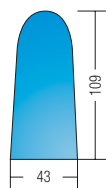

Magicvapor

**TAVOLO DA STIRO PIEGHEVOLE,
ASPIRANTE, RISCALDATO,
CON CALDAIA DA 4,5 L
E FERRO DA STIRO**

*HEATED AND VACUUM FOLDABLE
IRONING BOARD WITH 4,5 L BOILER
AND IRON*

Chiuso - Closed

Accessori applicabili a richiesta

Accessories available by request

Braccio stiro aspirante
Vacuum ironing arm

Pistola vapore
Steam pistol

Caratteristiche tecniche Technical features

Magicvapor

Capacità utile - Net capacity	3,4 L (Inox) - stainless steel
Autonomia di stiro - Autonomy of operation	3 h
Ingombro - Overall dimensions	127x48x90 H cm
Ingombro (chiuso) - Overall dimensions (closed)	50x48x113 H cm
Peso - Weight	32 kg
Alimentazione - Input	230 V / 50 Hz
Spunto - Starting	2923 W
Motore aspirante - Vacuum motor	73 W